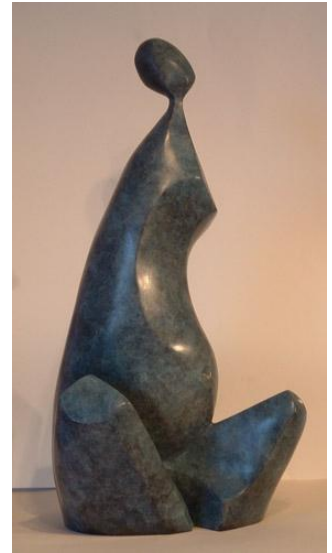

Titre

Indolente

Fiche technique

Date de création

Juillet 1998

Dimensions

Hauteur 55 cm

Largeur 27 cm

Profondeur 27 cm

Matière

Bronze

Patine

Bleu gris mouchetée

Technique

Cire perdue coulée à partir d'un plâtre original

Thème

Femme enceinte, assise

Style

Figuratif, stylisé

Conditions de vente : Bronze, tirage limité numéroté de 1 à 8 (+ 4 Epreuves d'Artiste)

La patine peut être définie avec l'artiste sur commande

Fiche artistique

Des formes épurées et des courbes tendues pour cette femme enceinte, posée, placide. Son ventre est arrondi en douces courbes ; au centre, un petit creux, le nombril du monde pour la mère en attente. Son visage est tourné vers le ciel, en signe de questionnement.