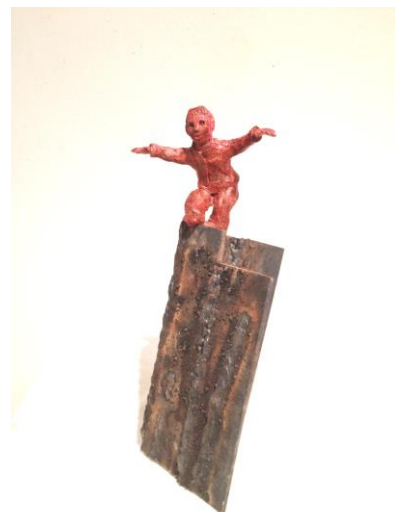

Titre

Sur le fil

Fiche technique

Date de création

Février 2013

Dimensions

Hauteur 28 cm

Largeur 25 cm

Profondeur 16 cm

Matière

fer et grès patiné

Patine

cire et pigments

Technique

mixte

Thème

initiatique

Style

expressionniste narratif

Fiche artistique

Situation périlleuse et fragile équilibre, pour ce petit personnage tout en dynamique. Simplicité et rudesse des matériaux au service du propos.