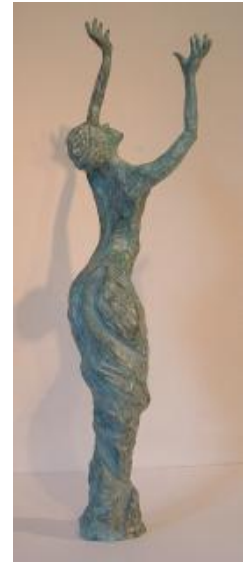

*Profondeur* 15 cm

**Matière**

Bronze

**Patine**

Bleu vert, blanchie dans les creux.

**Technique**

Cire perdue moulée à partir d'un original en terre.

**Thème**

Personnage féminin

**Style**

Figuratif.

**Conditions de vente : Bronze, tirage limité numéroté de 1 à 8 (+ 4 Epreuves d'Artiste)  
La patine peut être définie avec l'artiste sur commande**

***Fiche artistique***

**Une spirale s'enroule et développe le buste d'une femme, les bras et le visage tendus vers le ciel. Le jeu des courbes et des lignes verticales exprime le jaillissement, de l'informel à la forme, de la matière brute à l'élan spirituel.**