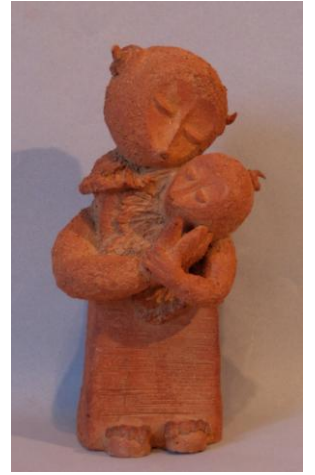

Titre

L'enfant Do

Fiche technique

Date de création

Décembre 2008

Dimensions

Hauteur 34 cm

Largeur 18 cm

Profondeur 15 cm

Matière

Grès

Patine

Naturelle

Technique

Modelage

Thème

Maternité

Style

Ethnique

Fiche artistique

Simplicité du grès et tendresse fusionnelle dans cette sculpture aux visages stylisés, évoquant les masques africains Fang. La mère se penche vers l'enfant ; il pose sa petite main sur le bras maternel.

LIGNE 5 - ETHNIQUE